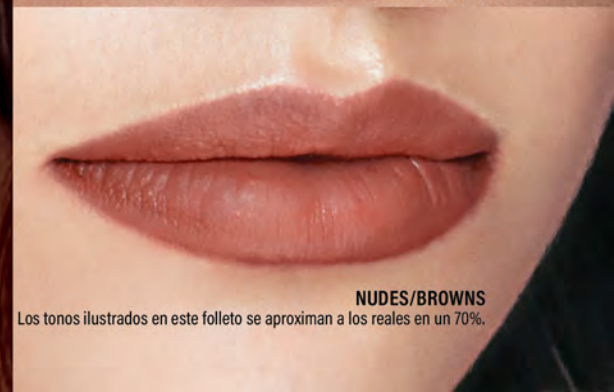

BLACK + WARM BROWN

NEUTRAL BROWN + BROWN

CHARCOAL + BLACK

REDS/BERRIES

NUDES/BROWNS

La modelo usa NEUTRAL BROWN + BLACK + REDS/BERRIES
44 SALUD ES BELLEZA | Vigencia febrero 2024 hasta agotar existencias.

Los tonos ilustrados en este folleto se aproximan a los reales en un 70%.

35%
DE \$137 A \$88 C/U

TODOS LOS DELINEADORES DE MADERA

3x2
ELIGE 3 Y PAGA 2
PUEDE SER EL MISMO TONO
O PUEDES COMBINARLOS
APLICA EN DELINEADORES
PARA CEJAS, OJOS Y LABIOS

NEUTRAL BROWN

52825 NEUTRAL BROWN