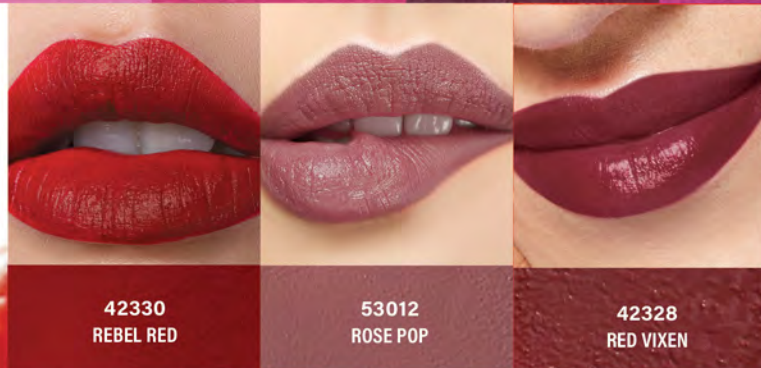

4708
FIRST KISS

4704
XO KISS

4709
SUNSET KISS

56493
MOCHA KISS 

20%
LABIAL LÍQUIDO
MATE 3.2 G

DE ~~\$339~~ A ~~\$269~~ C/U 

- Fórmula con ingredientes que brindan humectación
- Color intenso
- Textura cremosa

La modelo usa: TRUE KISS y NOIR

PUNTA DE PRECISIÓN

NOIR

52811
NOIR

52821
COCOA

ADQUIERE TU
COMBINACIÓN IDEAL DE
LABIAL LÍQUIDO MATE 3.2 G +
DELINEADOR INKWELL
LÍQUIDO PARA OJOS MATE
INTENSO 3 ML
PRECIO ESPECIAL DE
\$399

20%
DELINEADOR INKWELL
LÍQUIDO PARA OJOS
MATE INTENSO 3 ML

DE **\$262** A **\$209** C/U

- + Con acabado mate
- + Aplicador con punta de precisión para un mejor control
- + Libre de parabenos

SEDUCE CON COLOR