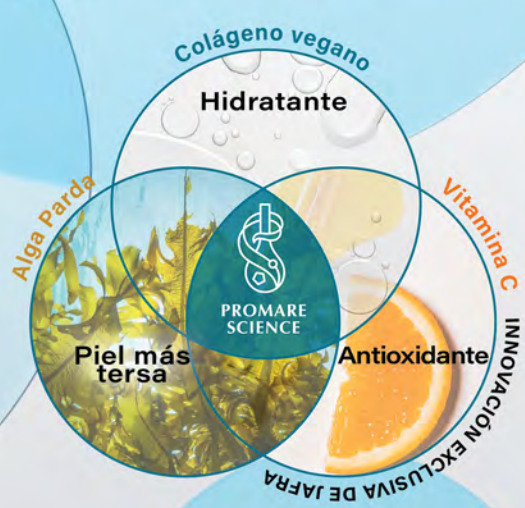

La sinergia de ingredientes que ayudan a obtener los mejores resultados para tu piel