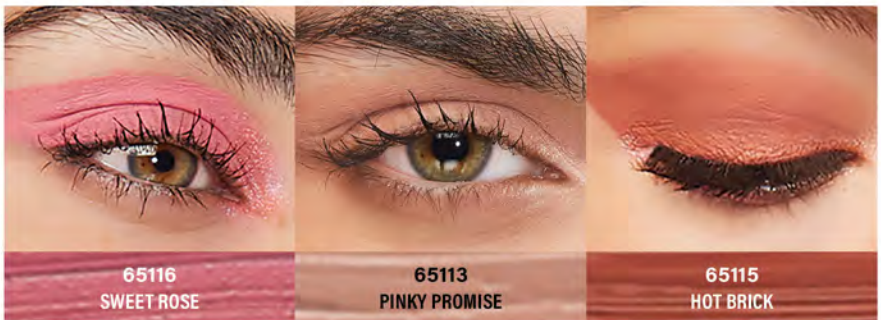

BRILLANTE

MATE