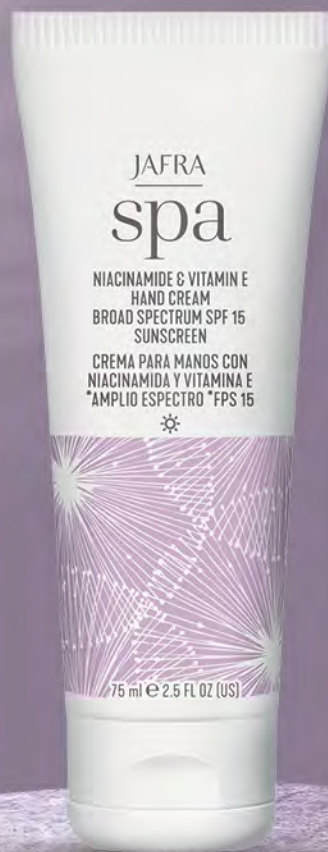

DE **\$485**

A **\$290**

56484

- + Mejora la piel seca y agrietada de los pies y talones
- + Humecta y suaviza la piel áspera
- + Ayuda a disminuir la resequedad de los pies y talones

*9 de cada 10 coincidieron en una Prueba de Consumo Independiente realizada en 25 mujeres en México por CA Walker después del primer uso.
 ***96% coincidieron en una Prueba de Consumo Independiente realizada en 25 mujeres en México por CA Walker, después de 1 semana de uso. realizada en 25 mujeres en México por CA Walker, después de 1 semana de uso.

JAFRA SPA

Disfruta de una experiencia como de SPA en casa

40%

EXFOLIANTE PARA MANOS CON JOJOBA Y PAPAYA 75 ML

DE \$346

A \$206

56469 **A**

- + Exfolia y humecta las manos
- + Brinda un aspecto terso, suavidad a las manos y cutículas
- + Con una textura cremosa y un aroma refrescante

CREMA PARA MANOS CON NIACINAMIDA Y VITAMINA E *AMPLIO ESPECTRO *FPS 15 75 ML

DE \$346

A \$206

56470 **A**

- + Suaviza la piel de las manos y cutículas
- + Protege de los futuros signos del envejecimiento

PROTECCIÓN

JAFRA DAILY TODO EL DÍA

2x1

ROLL-ON DESODORANTE
ANTITRANSPIRANTE

90 ML e

DE \$488 A \$244

60099 ▣

- + Efectivo, suave y perfumado
- + Recomendado para toda la familia

MÁS
CONTENIDO