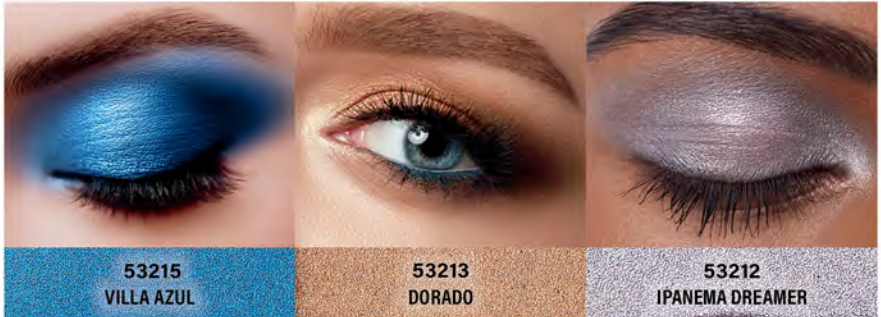

45%

DELINEADOR RETRÁCTIL PARA OJOS JET BLACK 0,28 G

DE \$186 A \$99

56068 

- Su punta retráctil permite una aplicación suave y precisa
- Contiene Vitamina E y Escualeno

TU MIRADA

PUNTA ANGULAR

20%

DELINEADOR LÍQUIDO PARA OJOS PUNTA ANGULAR 1,2 ML

DE \$253 A \$198

56601 

- Pigmentos negros de alta intensidad
- Punta angular que permite crear trazos gruesos o líneas precisas

35%

SOMBRA LÍQUIDA
PARA PÁRPADOS 5 G

DE \$367 A \$230 C/U

- + Cremosas sombras
- + Fórmula ligera y moldeable

BRILLANTE

MATE

15%

MÁSCARA PARA PESTAÑAS DE
GRAN DEFINICIÓN A PRUEBA DE
AGUA BLACKEST BLACK 9 G

DE \$244 A \$206

31786 