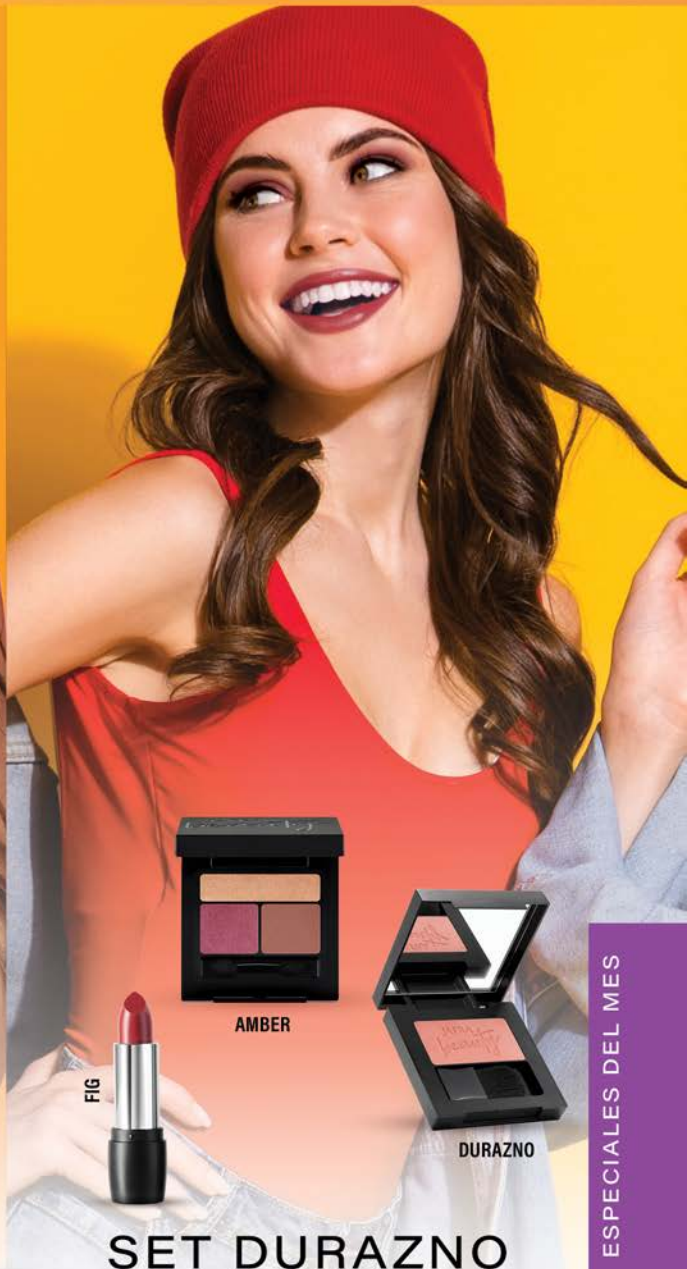

¡ELIGE TU SET FAVORITO!

MAPLE

NIGHT SKY

ROSE ORO

SET ROSE ORO

65614 **A**

Los tonos ilustrados en este folleto se aproximan a los reales en un 70%.

FIG

AMBER

DURAZNO

SET DURAZNO

65617 **A**

SALUD ES BELLEZA | Vigencia marzo 2024 hasta agotar existencias.

ESPECIALES DEL MES