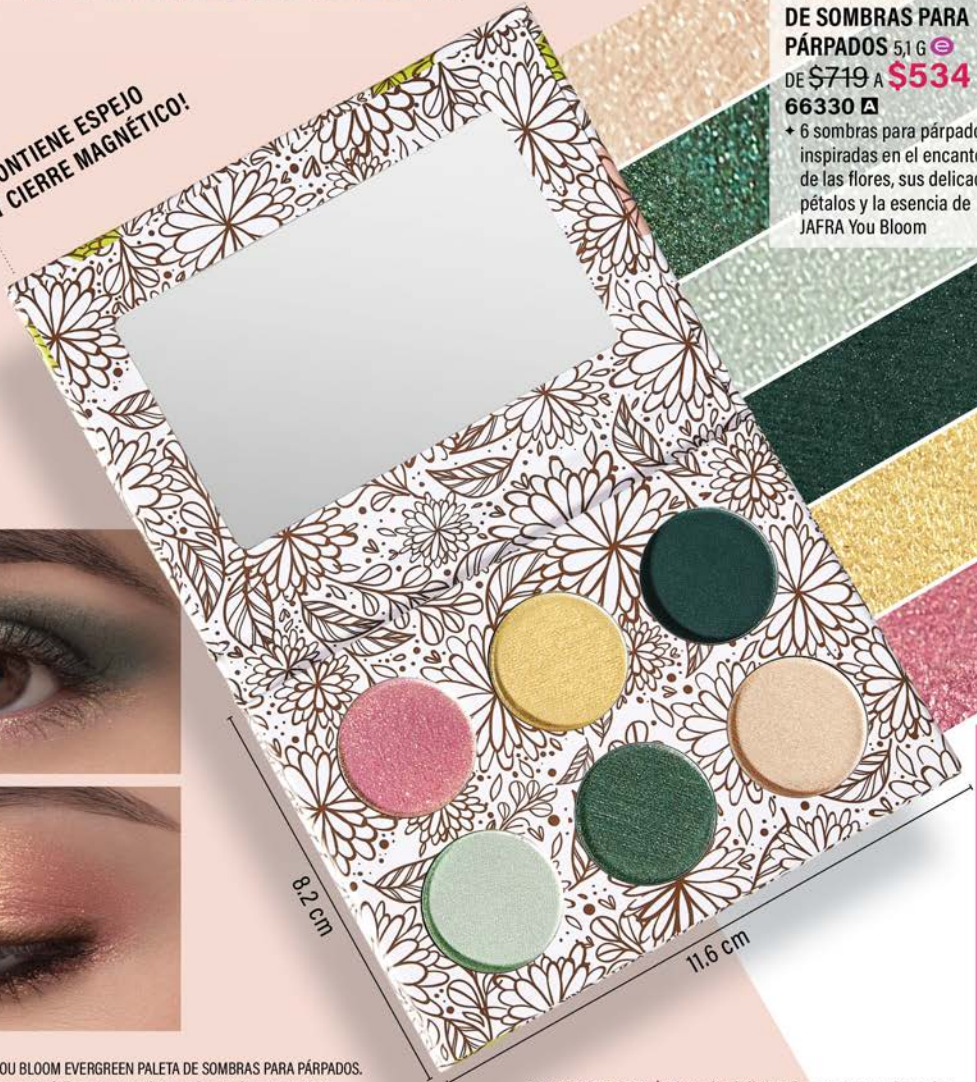

# DESCUBRE LA BELLEZA DE LA NATURALEZA

**25%**

**JAFRA YOU BLOOM  
EVERGREEN PALETA  
DE SOMBRAS PARA  
PÁRPADOS 5,1 G**

DE \$719 A **\$534**

**66330**

+ 6 sombras para párpados  
inspiradas en el encanto  
de las flores, sus delicados  
pétalos y la esencia de  
JAFRA You Bloom

¡CONTIENE ESPEJO  
Y CIERRE MAGNÉTICO!

COLOR

La modelo usa JAFRA YOU BLOOM EVERGREEN PALETA DE SOMBRAS PARA PÁRPADOS.  
Los tonos ilustrados en este folleto se aproximan a los reales en un 70%.

SALUD ES BELLEZA | Vigencia abril 2024 hasta agotar existencias.